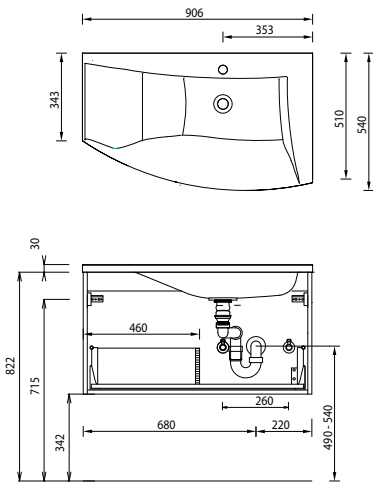

Laguna Wings - Maßskizzen

SWM 109L 1