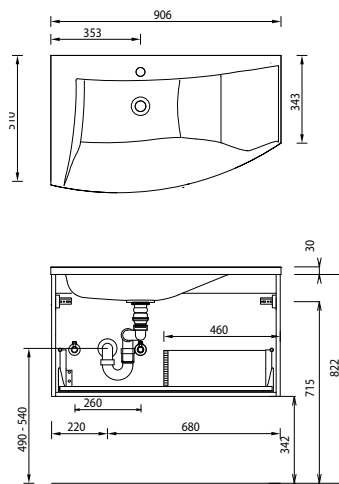

Laguna Wings - Maßskizzen

SWM 109L 1

SWM 109R 1

SWM 112L 1

SWM 112R 1

SWM 114L 1

SWM 114R 1